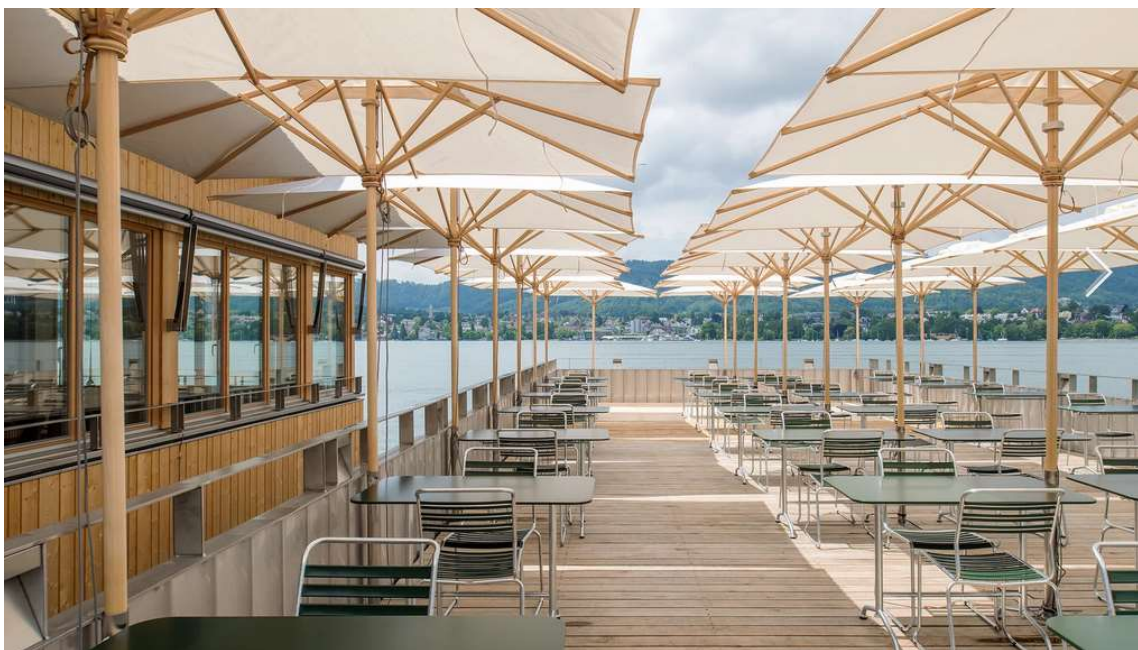

Einladung zum Ü60 Stamm am 1. Juli 2022 in Zürich

Wir möchten alle Ü60 Frauen und natürlich Schnuppergäste < 60, ganz herzlich zum Stammtisch nach Zürich einladen.

Diesmal geht es per Flussschiff die Limmat aufwärts durch die Stadt in den Zürichsee. Am Zürichhorn verlassen wir das Schiff und gehen zu Fuss zum „Fischerdorf“.

Das legendäre Wahrzeichen der Landesausstellung von 1939 wurde 2021 restauriert, geflickt und neu aufgebaut. Die neue Fischerstube versprüht einen Hauch vergangener Tempi nicht zuletzt wegen der nachempfundenen Pfahlbauweise, gleichzeitig erlaubt die neue Terrasse auf der nordwestlichen Seite der Fischerstube den Blick über den See in die Berge und gegen die Stadt.

Bellerivestrasse 160, 8008 Zürich

Neben Fisch ist auch vegetarisches oder ein Fleisch Menu zur Auswahl und wir haben hoffentlich in sommerlicher Atmosphäre Zeit zum gemeinsamen Austausch.

Je nach Wetter bietet sich im Anschluss die Möglichkeit in den Zürichsee einzutauchen (im **Strandbad Tiefenbrunnen**), dem Korn auf seiner Spur zum Mehl zu folgen (im **Mühlerama** <https://www.muehlerama.ch/aktuell>) oder einfach am Wasser entlang durch den Park zurück zum Bellevue und den Trams zu schlendern.