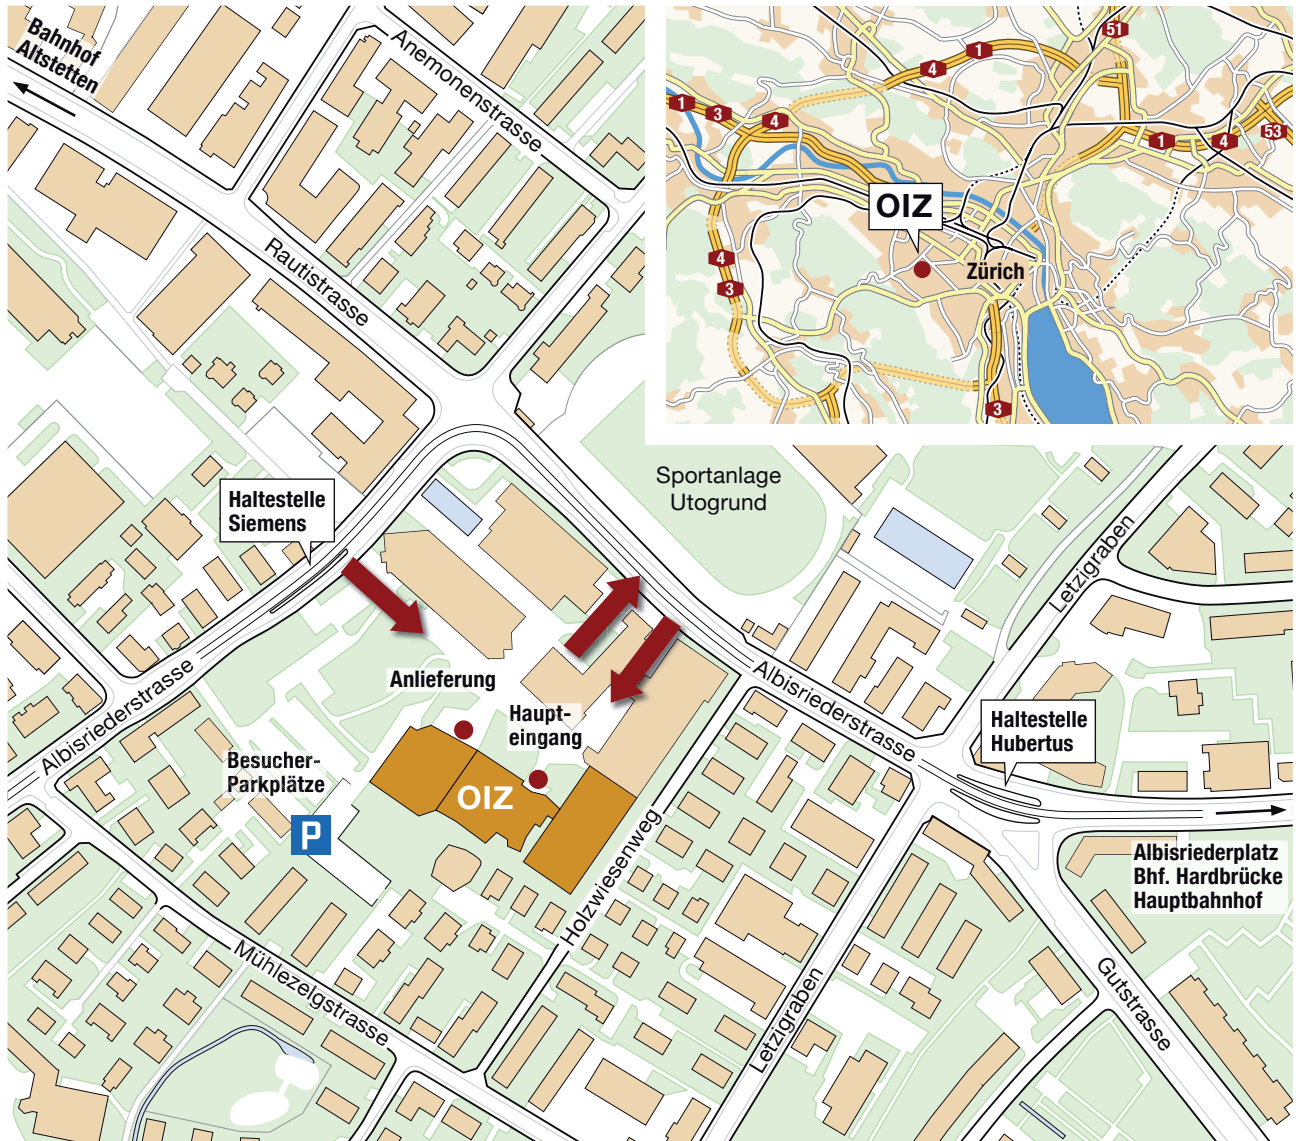

## Lageplan Hauptstandort Albis

**P** Beschränkte Anzahl Besucherparkplätze:  
Parkplatznummer und Fahrzeugkennzeichen müssen am Empfang gemeldet werden.  
Für das Seminar- und Schulungszentrum stehen keine Parkplätze zur Verfügung.

## Anreise mit den öffentlichen Verkehrsmitteln

### Vom Bahnhof Altstetten

Mit der Buslinie 89 Richtung Sihlcity bis zur Haltestelle Hubertus. Zu den Stosszeiten verkehrt werktags zusätzlich die Buslinie 83 Richtung Milchbuck bis zur Haltestelle Hubertus.

### Vom Hauptbahnhof

Mit der Tramlinie 3 Richtung Albisrieden bis zur Haltestelle Hubertus oder Siemens.